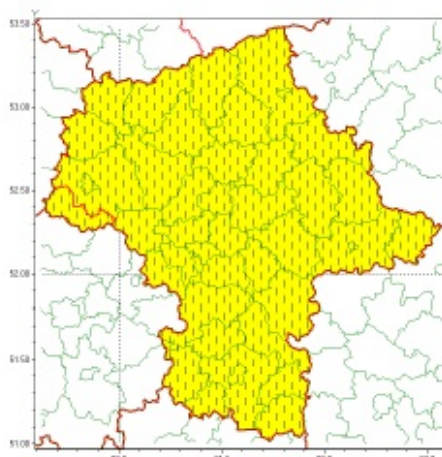

Ostrzeżenie meteorologiczne - silny wiatr

Ostrzeżenie Instytutu Meteorologii i Gospodarki Wodnej - Państwowy Instytut Badawczy Centralne Biuro Prognoz Meteorologicznych w Warszawie - **Przewiduje się wystąpienie silnego wiatru o średniej prędkości do 40 km/h, w porywach do 80 km/h z południa i południowego zachodu.**

Zjawisko/stopień zagrożenia Silny wiatr/ **1**

Obszar województwo mazowieckie **powiat gostyniński.**

Prawdopodobieństwo wystąpienia zjawiska(%) **90%**

Ważność od godz. 09:45 dnia 10.02.2020 do godz. 20:00 dnia 30.02.2020

Zasięg ostrzeżenia w województwie

Silny wiatr

Zmiana ostrzeżenia meteorologicznego Nr 6 wydane o godz. 12:28 dnia 09.02.2020

Nazwa biura	IMGW-PIB Centralne Biuro Prognoz Meteorologicznych w Warszawie
Zjawisko/stopień zagrożenia	Silny wiatr/ 1
Obszar	województwo mazowieckie powiat gostyniński
Ważność	od godz. 09:45 dnia 10.02.2020 do godz. 20:00 dnia 10.02.2020
Przebieg	Przewiduje się wystąpienie silnego wiatru o średniej prędkości do 40 km/h, w porywach do 80 km/h z południa i południowego zachodu.
Prawdopodobieństwo wystąpienia zjawiska(%)	90%
Uwagi	Brak.
Dyżurny synoptyk IMGW-PIB	Małgorzata Tomczuk
Godzina i data wydania	godz. 09:30 dnia 10.02.2020
SMS	IMGW-PIB OSTRZEGA: WIATR/1 mazowieckie/gostyniński od 09:45/10.02 do 20:00/10.02.2020 prędkość do 40 km/h, porywy do 80 km/h, S, SW.