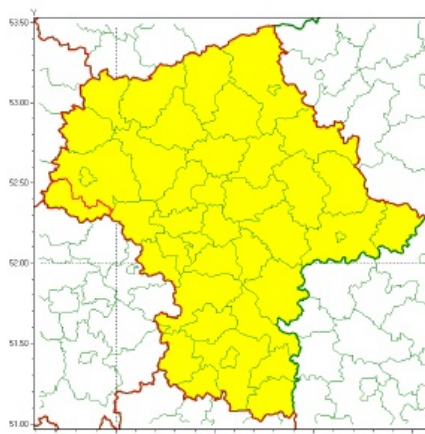

# Ostrzeżenie meteorologiczne - burze z gradem

Instytut Meteorologii i Gospodarki Wodnej - Państwowy Instytut Badawczy  
Centralne Biuro Prognoz Meteorologicznych w Warszawie  
01-673 Warszawa ul. Podleśna 61  
tel: 22 5694151, kom. 781774153, fax: 022-5694151  
email: meteo.warszawa@imgw.pl  
www: www.imgw.pl

## Zasięg ostrzeżenia w województwie

Burze z gradem