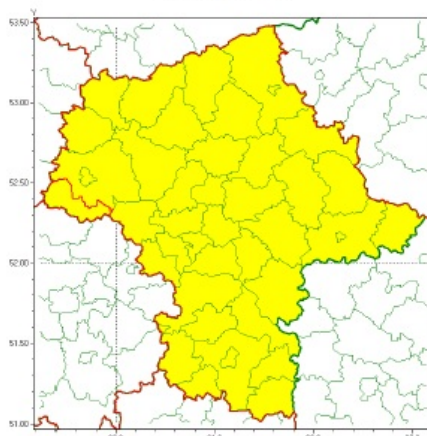

Ostrzeżenie meteorologiczne - burze z gradem

Instytut Meteorologii i Gospodarki Wodnej - Państwowy Instytut Badawczy
Centralne Biuro Prognoz Meteorologicznych w Warszawie
01-673 Warszawa ul. Podleśna 61
tel: 22 5694151, kom. 781774153, fax: 022-5694151
email: meteo.warszawa@imgw.pl
www: www.imgw.pl

Zasięg ostrzeżenia w województwie

Burze z gradem

Ostrzeżenie meteorologiczne Nr 32

Nazwa biura	IMGW-PIB Centralne Biuro Prognoz Meteorologicznych w Warszawie
Zjawisko/stożenie zagrożenia	Burze z gradem/ 1
Obszar	województwo mazowieckie powiat gostyniński
Ważność	od godz. 13:00 dnia 25.05.2020 do godz. 21:00 dnia 25.05.2020
Przebieg	Prognozuje się wystąpienie burz z opadami deszczu miejscami do 20 mm, lokalnie do 30 mm oraz porywami wiatru do 65 km/h. Możliwy grad.
Prawdopodobieństwo wystąpienia zjawiska(%)	80%
Uwagi	Brak.
Dyżurny synoptyk IMGW-PIB	Małgorzata Tomczuk
Godzina i data wydania	godz. 10:25 dnia 25.05.2020
SMS	IMGW-PIB OSTRZEGA: BURZE Z GRADEM/1 mazowieckie/gostyniński od 13:00/25.05 do 21:00/25.05.2020 deszcz 25 mm, porywy 65 km/h.
<p>Opracowanie niniejsze i jego format, jako przedmiot prawa autorskiego podlega ochronie prawnej, zgodnie z przepisami ustawy z dnia 4 lutego 1994r o prawie autorskim i prawach pokrewnych (dz. U. z 2006 r. Nr 90, poz. 631 z późn. zm.). Wszelkie dalsze udostępnianie, rozpowszechnianie (przedruk, kopiowanie, wiadomość sms) jest dozwolone wyłącznie w formie dosłownej z bezwzględnym wskazaniem źródła informacji tj. IMGW-PIB.</p>	