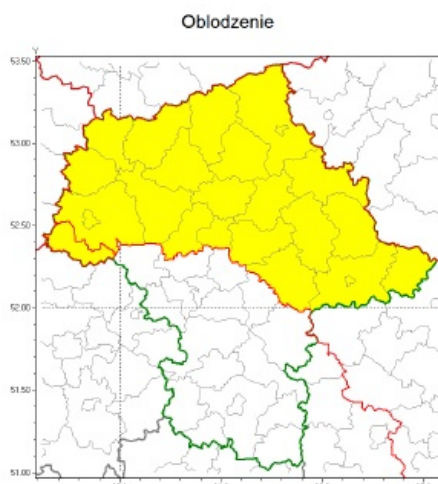

Ostrzeżenie meteorologiczne - zamarzanie lokalnie mokrej nawierzchni dróg i chodników

Instytut Meteorologii i Gospodarki Wodnej - Państwowy Instytut Badawczy
Centralne Biuro Prognoz Meteorologicznych w Warszawie
01-673 Warszawa ul. Podleśna 61
tel: 22 5694151, kom. 781774153, fax: 022-5694151
email: meteo.warszawa@imgw.pl
www: www.imgw.pl

Zasięg ostrzeżenia w województwie

Ostrzeżenie meteorologiczne Nr 71

Nazwa biura	IMGW-PIB Centralne Biuro Prognoz Meteorologicznych w Warszawie
Zjawisko/stopień zagrożenia	Oblodzenie/ 1
Obszar	województwo mazowieckie powiat gostyniński
Ważność	od godz. 18:00 dnia 02.12.2019 do godz. 09:00 dnia 03.12.2019
Przebieg	Prognozuje się zamarzanie lokalnie mokrej nawierzchni dróg i chodników po opadach deszczu ze śniegiem lub mokrego śniegu. Temperatura minimalna od -3°C do -1°C , temperatura minimalna gruntu około -3°C .
Prawdopodobieństwo wystąpienia zjawiska(%)	80%
Uwagi	Brak.
Dyżurny synoptyk IMGW-PIB	Anna Woźniak
Godzina i data wydania	godz. 11:39 dnia 02.12.2019
SMS	IMGW-PIB OSTRZEGA: OBLODZENIE/1 mazowieckie/gostyniński od 18:00/02.12 do 09:00/03.12.2019 temp. min. od -3st. do -1st., przy gruncie ok.-3st., ślisko.