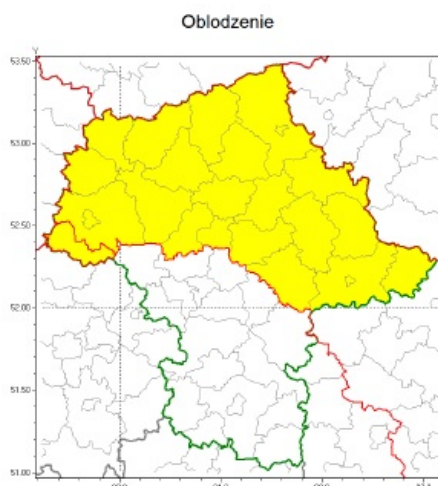

Ostrzeżenie meteorologiczne - zamarzanie lokalnie mokrej nawierzchni dróg i chodników

Instytut Meteorologii i Gospodarki Wodnej - Państwowy Instytut Badawczy
Centralne Biuro Prognoz Meteorologicznych w Warszawie
01-673 Warszawa ul. Podleśna 61
tel: 22 5694151, kom. 781774153, fax: 022-5694151
email: meteo.warszawa@imgw.pl
www: www.imgw.pl

Zasięg ostrzeżenia w województwie

Ostrzeżenie meteorologiczne Nr 71

Nazwa biura	IMGW-PIB Centralne Biuro Prognoz Meteorologicznych w Warszawie
Zjawisko/stopień zagrożenia	Oblodzenie/ 1
Obszar	województwo mazowieckie powiat gostyniński
Ważność	od godz. 18:00 dnia 02.12.2019 do godz. 09:00 dnia 03.12.2019
Przebieg	Prognozuje się zamarzanie lokalnie mokrej nawierzchni dróg i chodników po opadach deszczu ze śniegiem lub mokrego śniegu. Temperatura minimalna od -3°C do -1°C , temperatura minimalna gruntu około -3°C .
Prawdopodobieństwo wystąpienia zjawiska(%)	80%
Uwagi	Brak.
Dyżurny synoptyk IMGW-PIB	Anna Woźniak
Godzina i data wydania	godz. 11:39 dnia 02.12.2019
SMS	IMGW-PIB OSTRZEGA: OBLODZENIE/1 mazowieckie/gostyniński od 18:00/02.12 do 09:00/03.12.2019 temp. min. od -3st. do -1st., przy gruncie ok.-3st., ślisko.