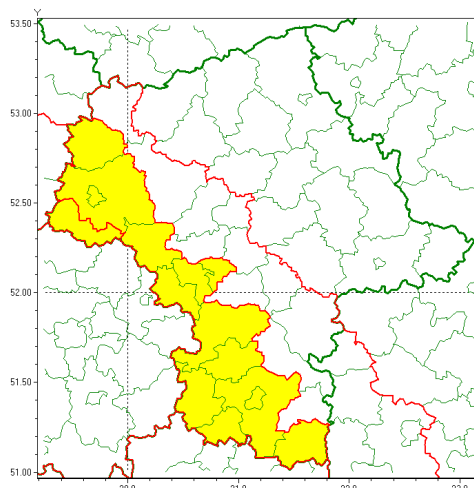

email: meteo.warszawa@imgw.pl

www: www.imgw.pl

Zasięg ostrzeżenia w województwie

Burze z gradem

Ostrzeżenie meteorologiczne Nr 43

Nazwa biura	IMGW-PIB Centralne Biuro Prognoz Meteorologicznych w Warszawie
Zjawisko/stopień zagrożenia	Burze z gradem/ 1
Obszar	województwo mazowieckie powiat gostyniński
Ważność	od godz. 15:30 dnia 26.06.2020 do godz. 23:00 dnia 26.06.2020
Przebieg	Prognozuje się wystąpienie burz z opadami deszczu miejscami od 20 mm do 30 mm, lokalnie do 40 mm, oraz porywami wiatru do 90 km/h. Miejscami grad.
Prawdopodobieństwo wystąpienia zjawiska(%)	80%
Uwagi	Brak.
Dyrektor synoptyk IMGW-PIB	Julianna Drożdżyńska
Godzina i data wydania	godz. 09:25 dnia 26.06.2020
SMS	IMGW-PIB OSTRZEŻA: BURZE Z GRADEM/1 mazowieckie/gostyniński od 15:30/26.06 do 23:00/26.06.2020 deszcz 40 mm, porywy 90 km/h.