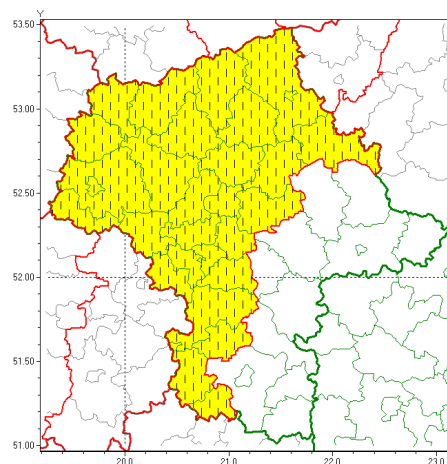

Zasięg ostrzeżeń w województwie

Oblodzenie
2020-12-30 12:47

Gęsta mgła
2020-12-30 12:47

WOJEWÓDZTWO MAZOWIECKIE
OSTRZEŻENIA METEOROLOGICZNE ZBIORCZO NR 198
WYKAZ OBSZARÓW ZUSIĘGOWYCH OSTRZEŻENIA
o godz. 12:47 dnia 30.12.2020

Zjawisko/Stopień zagrożenia	Gęsta mgła/1 ZMIANA
Obszar (w nawiasie numer ostrzeżenia dla powiatu)	powiaty: białobrzegi(96), ciechanowski(87), gostyniński(84), grodziski(87), grójecki(96), legionowski(92), makowski(92), mławski(86), nowodworski(85), ostrołęcki(93), Ostrołęka(93), ostrowski(99), piaseczyński(91), Płock(84), płocki(84), płoński(86), pruszkowski(86), przasnyski(90), przysuski(97), pułtuski(93), sierpecki(79), sochaczewski(86), szydlowiecki(100), Warszawa(87), warszawski zachodni(83), wołomiński(93), wyszkowski(95), uromiński(84), yardowski(88)
Ważność	od godz. 20:00 dnia 30.12.2020 do godz. 08:00 dnia 31.12.2020
Prawdopodobieństwo	80%
Przebieg	Prognozuje się gęste mgły w zasięgu których widzialność wynosi miejscami od 50 m do 200 m, lokalnie mrozem i powodując, na nawierzchnie dróg i chodników stanowią liskie.
SMS	IMGW-PIB OSTRZEŻENIA: MGŁA/1 mazowieckie (29 powiatów) od 20:00/30.12 do 08:00/31.12.2020 mgła widzialność od 50 do 200 m. Dotyczy powiatów: białobrzegi, ciechanowski, gostyniński, grodziski, grójecki, legionowski, makowski, mławski, nowodworski, ostrołęcki, Ostrołęka, ostrowski, piaseczyński, Płock, płocki, płoński, pruszkowski, przasnyski, przysuski, pułtuski, sierpecki, sochaczewski, szydlowiecki, Warszawa, warszawski zachodni, wołomiński, wyszkowski, uromiński i yardowski.
RSO	Woj. mazowieckie (29 powiatów), IMGW-PIB wydał ostrzeżenie pierwszego stopnia o silnych mgłach
Uwagi	Zmiana dotyczy skrócenia okresu ważności ostrzeżenia.