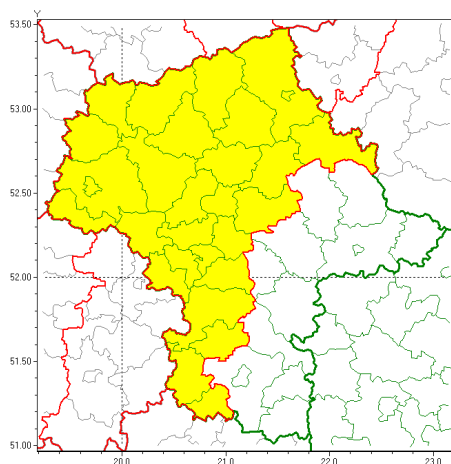

Zasięg ostrzeżeń w województwie

Oblodzenie
2020-12-30 12:47

Gęsta mgła
2020-12-30 12:47

WOJEWÓDZTWO MAZOWIECKIE
OSTRZEŻENIA METEOROLOGICZNE ZBIORCZO NR 198
WYKAZ OBSZARÓW ZUSIĘGOWYCH OSTRZEŻENIA
o godz. 12:47 dnia 30.12.2020

Zjawisko/Stopień zagrożenia	Gęsta mgła/1 ZMIANA
Obszar (w nawiasie numer ostrzeżenia dla powiatu)	powiaty: białobrzegi(96), ciechanowski(87), gostyniński(84), grodziski(87), grójecki(96), legionowski(92), makowski(92), mławski(86), nowodworski(85), ostrołęcki(93), Ostrołęka(93), ostrowski(99), piaseczyński(91), Płock(84), płocki(84), płoński(86), pruszkowski(86), przasnyski(90), przysuski(97), pułtuski(93), sierpecki(79), sochaczewski(86), szydlowiecki(100), Warszawa(87), warszawski zachodni(83), wołomiński(93), wyszkowski(95), uromiński(84), yardowski(88)
Ważność	od godz. 20:00 dnia 30.12.2020 do godz. 08:00 dnia 31.12.2020
Prawdopodobieństwo	80%
Przebieg	Prognozuje się gęste mgły w zasięgu których widzialność wynosi miejscami od 50 m do 200 m, lokalnie mrozem i powodując, na nawierzchnie dróg i chodników stanowią liskie.
SMS	IMGW-PIB OSTRZEŻENIA: MGŁA/1 mazowieckie (29 powiatów) od 20:00/30.12 do 08:00/31.12.2020 mgła widzialność od 50 do 200 m. Dotyczy powiatów: białobrzegi, ciechanowski, gostyniński, grodziski, grójecki, legionowski, makowski, mławski, nowodworski, ostrołęcki, Ostrołęka, ostrowski, piaseczyński, Płock, płocki, płoński, pruszkowski, przasnyski, przysuski, pułtuski, sierpecki, sochaczewski, szydlowiecki, Warszawa, warszawski zachodni, wołomiński, wyszkowski, uromiński i yardowski.
RSO	Woj. mazowieckie (29 powiatów), IMGW-PIB wydał ostrzeżenie pierwszego stopnia o silnych mgłach
Uwagi	Zmiana dotyczy skrócenia okresu ważności ostrzeżenia.